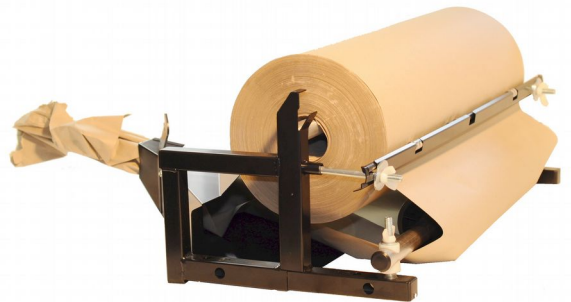

# Crumpy

der manuelle Konverter  
für Füll- und Stopfpapier

---

- ✓ cleveres und kostengünstiges Füllsystem
- ✓ bis zu 2,5m<sup>3</sup> Füllvolumen aus einer Rolle
- ✓ Tisch- oder Wandmontage möglich
- ✓ einfache Anwendung mit Abreißfunktion

# Crumpy

der manuelle Konverter  
für Füll- und Stopfpapier

---

## Der Rollenwechsel - schnell und einfach

- Achse in neue Papierrolle schieben und in den Abroller einsetzen
- Papier einfädeln und durch Konverter ziehen

**Fertig!**

## Einsatzbereich - passt an jeden Packtisch

Crumpy ist optimal für kleine und mittlere Packmengen geeignet.

Sie können Crumpy liegend am Tisch oder hängend an der Wand montieren. Mit seinen kompakten Abmessungen von 770 x 600 x 260 mm lässt er sich somit in beinahe jeden Packarbeitsplatz integrieren.